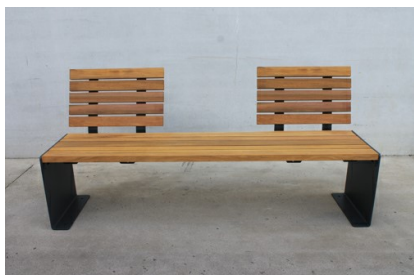

## Zitbank URBAN met rugleuning

Zitbank Urban met rugleuning met stalen poten in thermisch verzinkt staal of gepoederlakt in RAL-kleur naar keuze. Afgewerkt met Okan hardhout

### Product specificaties Zitbank URBAN met rugleuning

Lengte	1800mm 3000mm
Breedte	450mm
Hoogte	817mm
Afmeting planken	3x 1800x94x35mm (zitvlak) + 2x 1800x64x35mm (zitvlak) + 5x 600x64x35mm (rugleuning)
Verankering	Vastschroeven op het maaiveld
Zitbreedte	450mm
Zithoogte	440mm
Kleur	Staal: thermisch verzinkt of gepoederlakt in RAL-kleur naar keuze
Staal	Thermisch verzinkt staal
Houtsoort	Okan hardhout
Optie(s)	Ook mogelijk met meerdere rugleuningen of zonder rugleuning, verschillende lengtes mogelijk
Artikelnummer	CLAURBAN